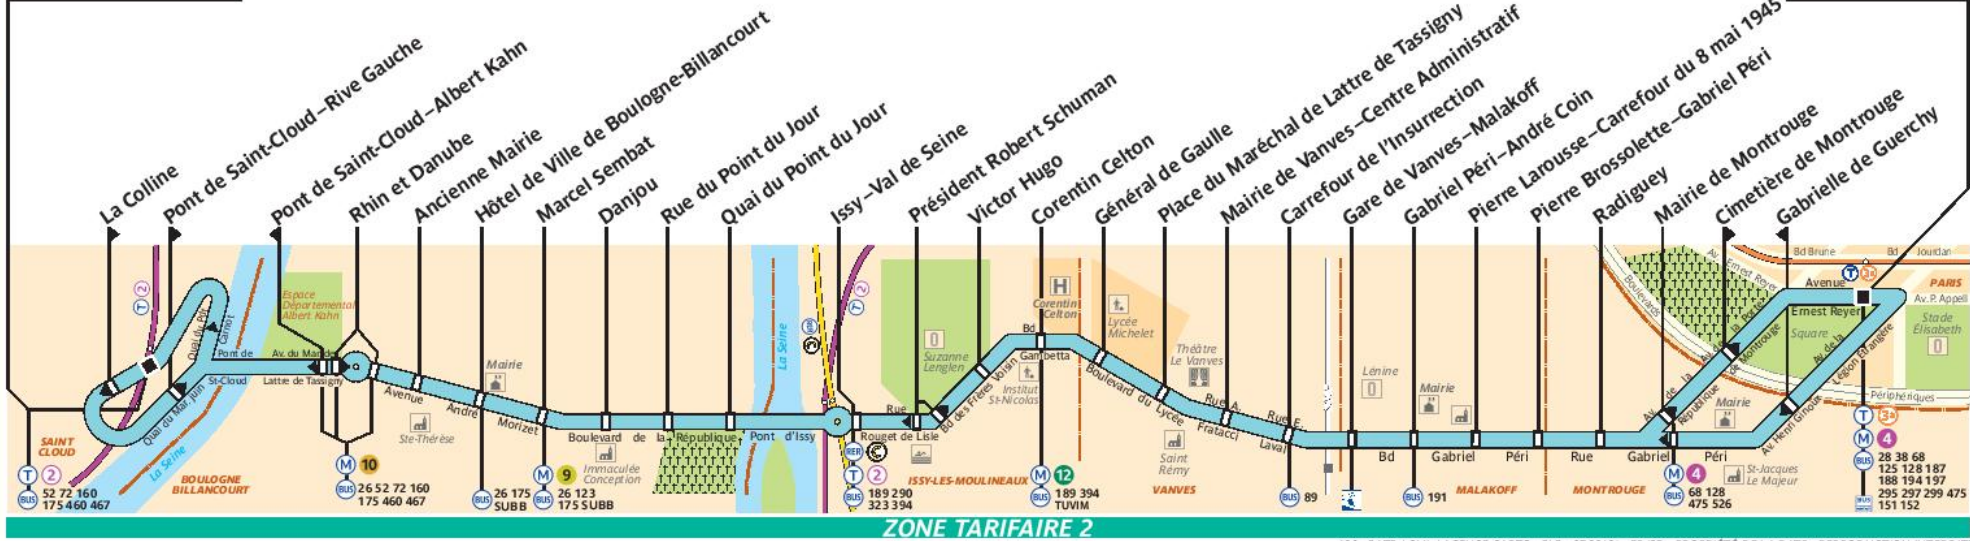

# 126

ratp.fr 32 46 03 00 00

Parc de Saint-Cloud

Porte d'Orléans

ZONE TARIFAIRE 2