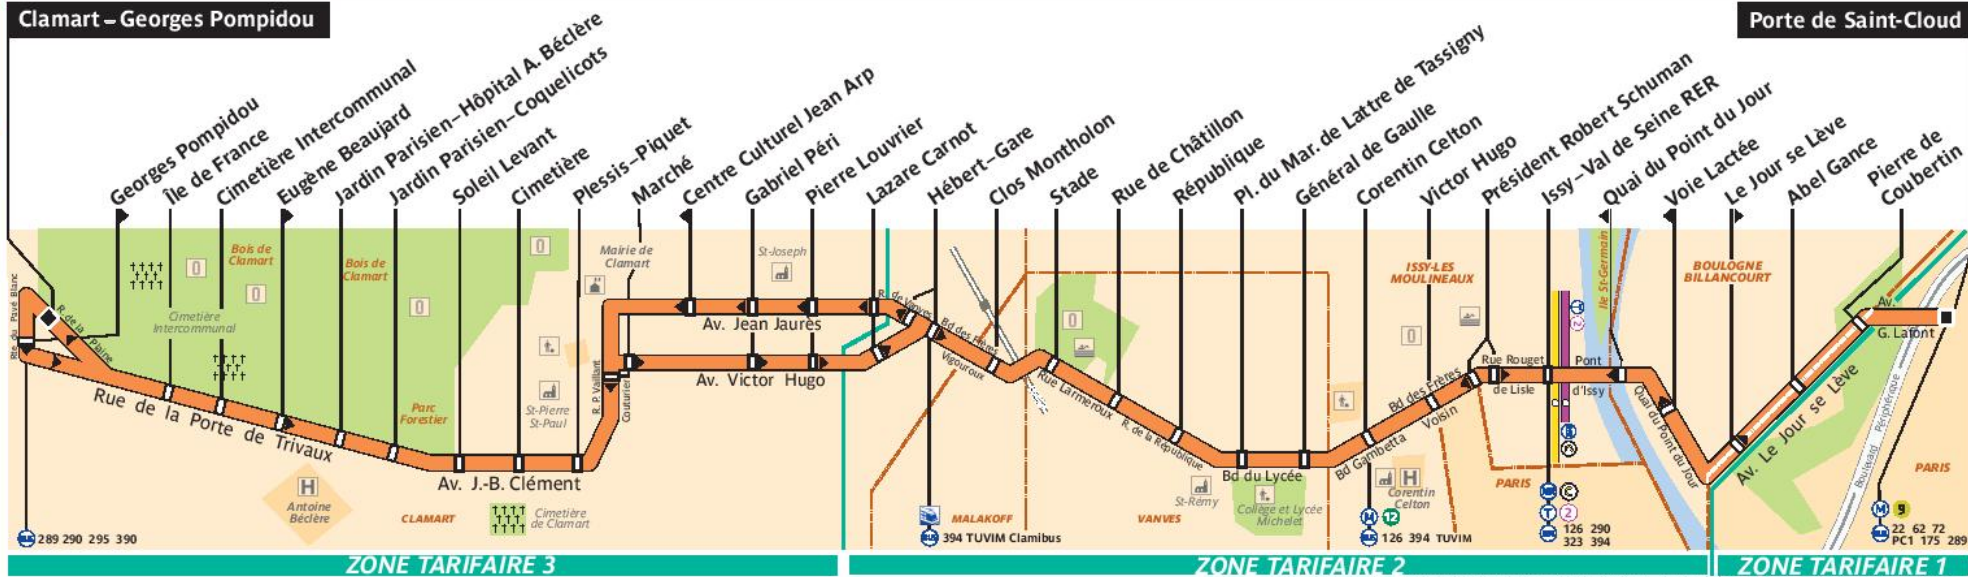

189

ratp.fr 32 46 map.ratp.fr

Clamart – Georges Pompidou

Porte de Saint-Cloud

189 - RATP / CML AGENCE CARTOGRAPHIQUE - PLB 10.2012 - LG - PROPRIÉTÉ DE LA RATP - REPRODUCTION INTERDITE